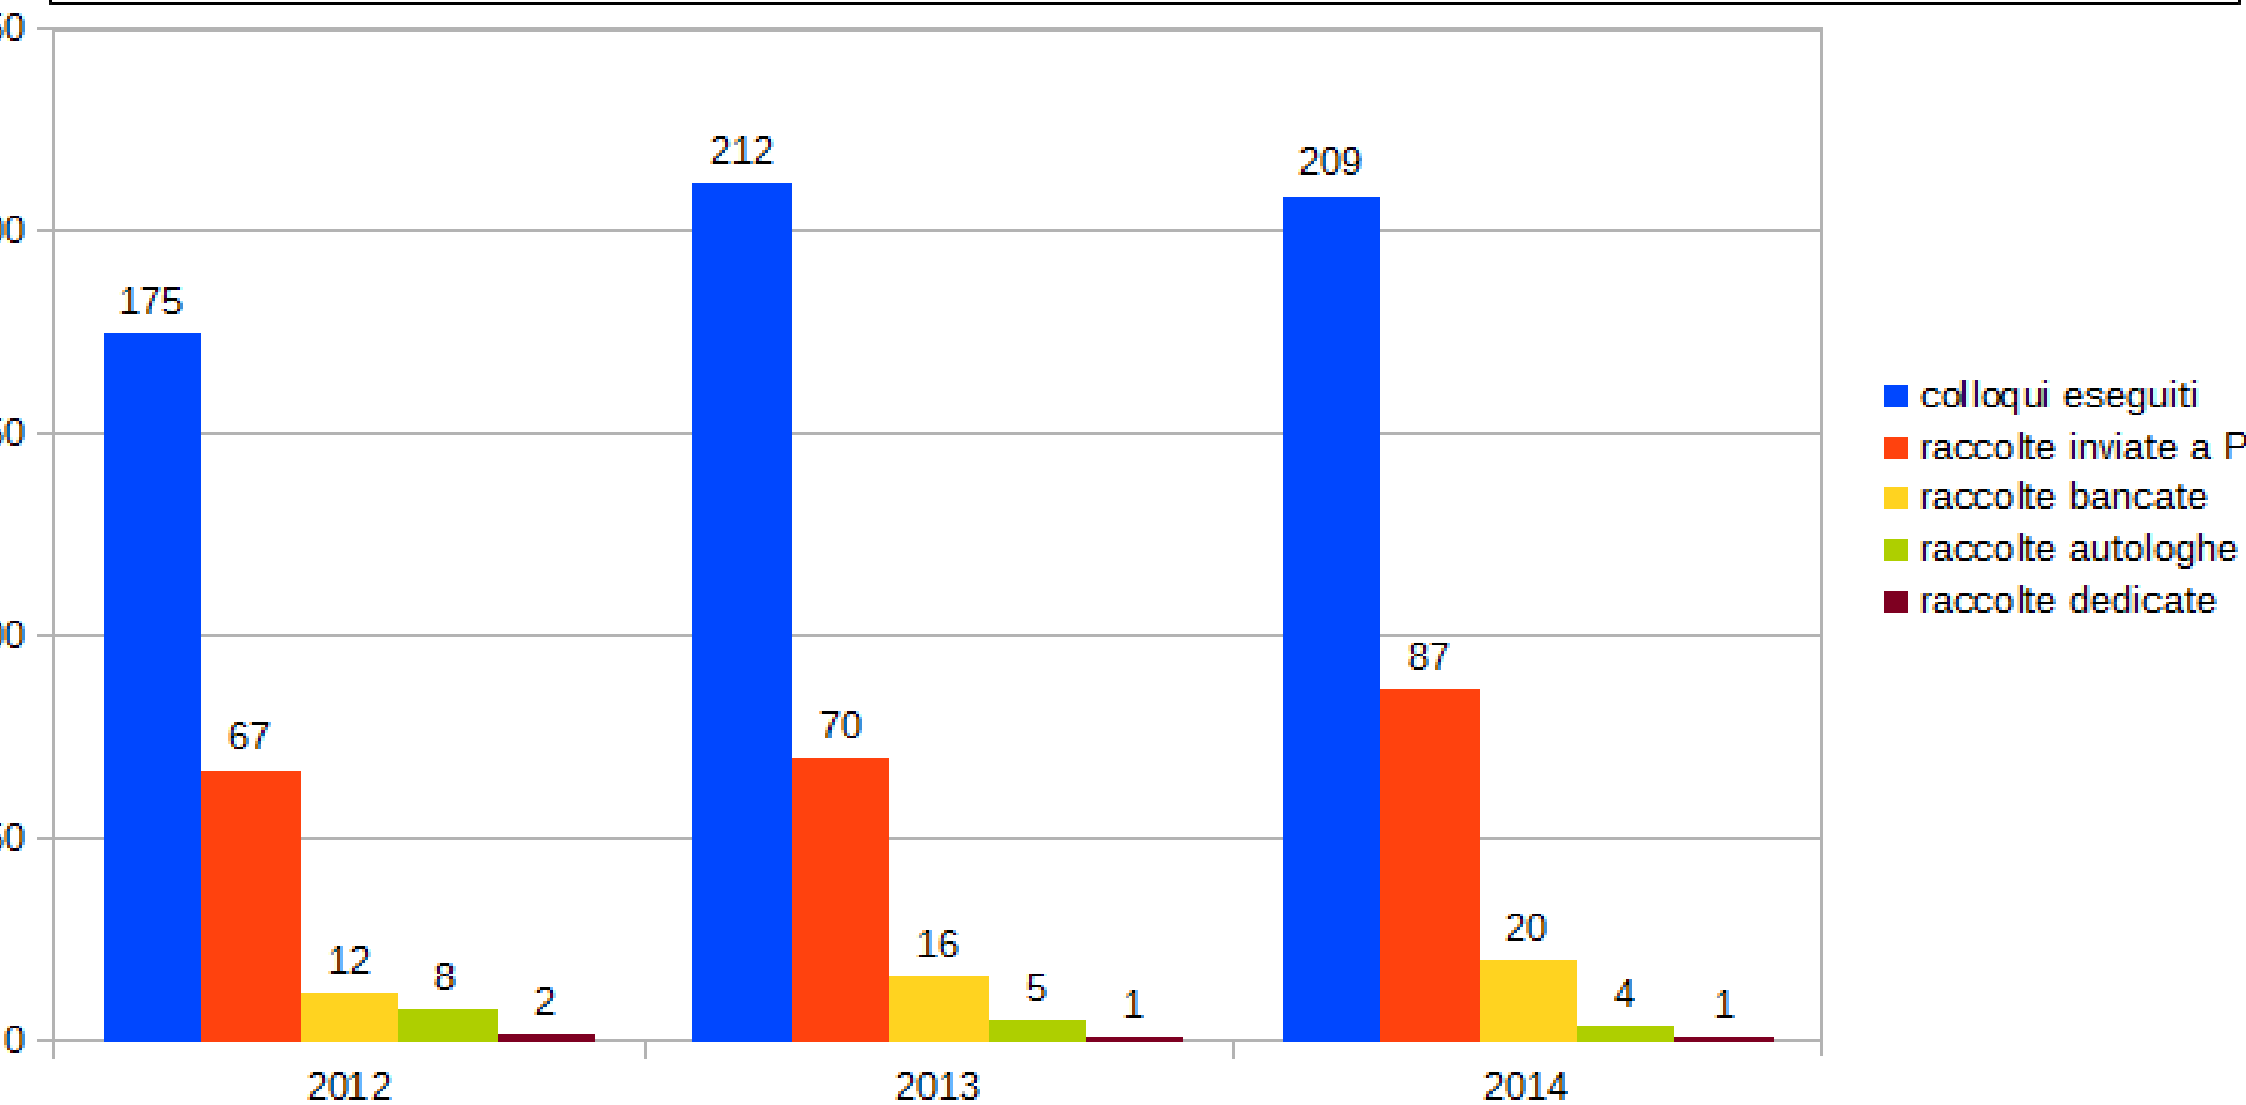

Die Nabelschnurblutspende in Südtirol

La donazione cordone ombelicale in Alto Adige

26. Oktober 2015 / 26 ottobre 2015

Tätigkeiten des Zentrums für die Nabelschnurblutspende Bozen 2012-2014

Abgelieferte und in der NSB-Bank gelagerte Einheiten 2014

■ Unità NON Idonee
■ Unità Idonee

Tätigkeiten der NSB-Entnahmestellen in Südtirol 2012-2014

Bozen - Meran - Brixen - Bruneck

Südtirol 2014

Prozentsatz der geeigneten Spenderinnen nach dem Kolloquium und der an die Bank gelieferten Einheiten

Die Nabelschnurblutspende in Südtirol

La donazione cordone ombelicale in Alto Adige

26. Oktober 2015 / 26 ottobre 2015