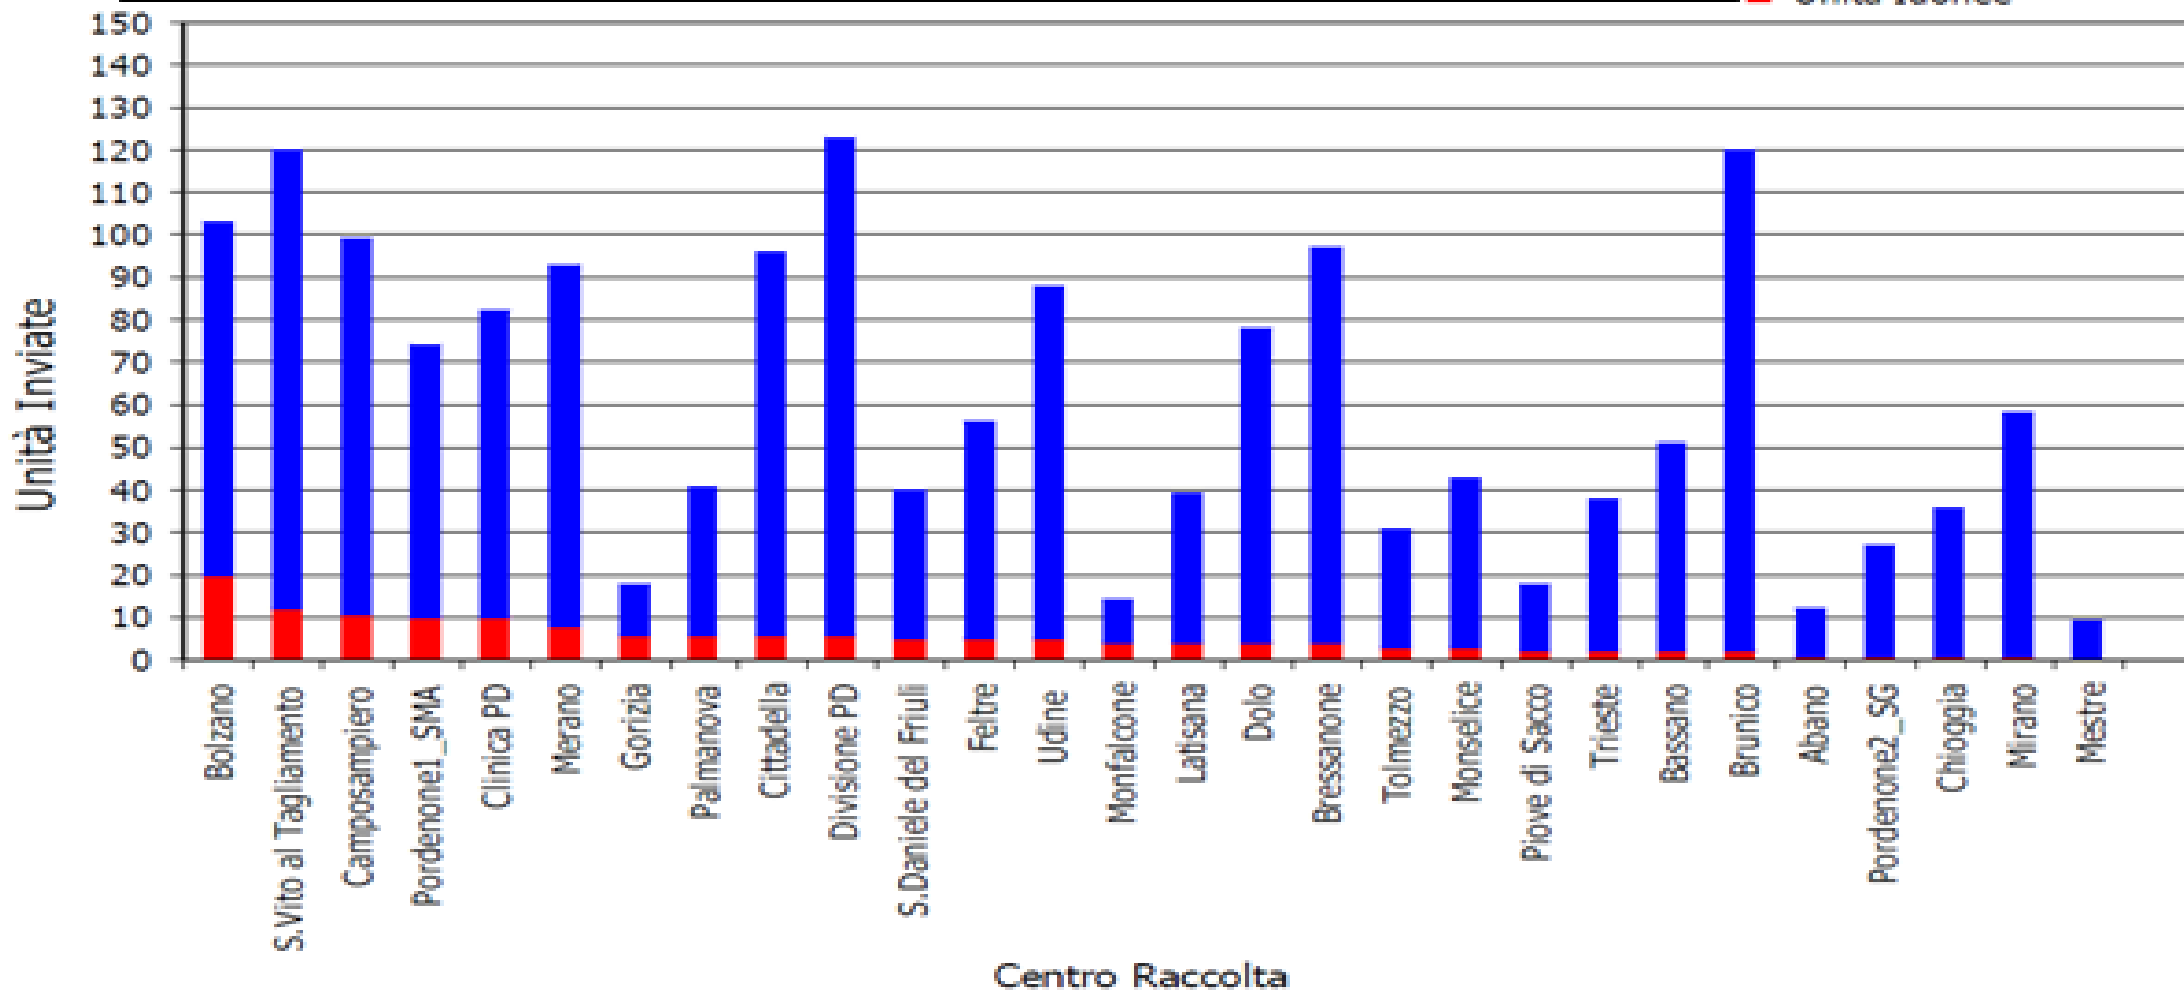

Die Nabelschnurblutspende in Südtirol

La donazione cordone ombelicale in Alto Adige

26. Oktober 2015 / 26 ottobre 2015

Tätigkeiten des Zentrums für die Nabelschnurblutspende Bozen 2012-2014

Abgelieferte und in der NSB-Bank gelagerte Einheiten 2014

■ Unità NON Idonee
■ Unità Idonee

Tätigkeiten der NSB-Entnahmestellen in Südtirol 2012-2014

Bozen - Meran - Brixen - Bruneck

Südtirol 2014

Prozentsatz der geeigneten Spenderinnen nach dem Kolloquium und der an die Bank gelieferten Einheiten

Die Nabelschnurblutspende in Südtirol

La donazione cordone ombelicale in Alto Adige

26. Oktober 2015 / 26 ottobre 2015