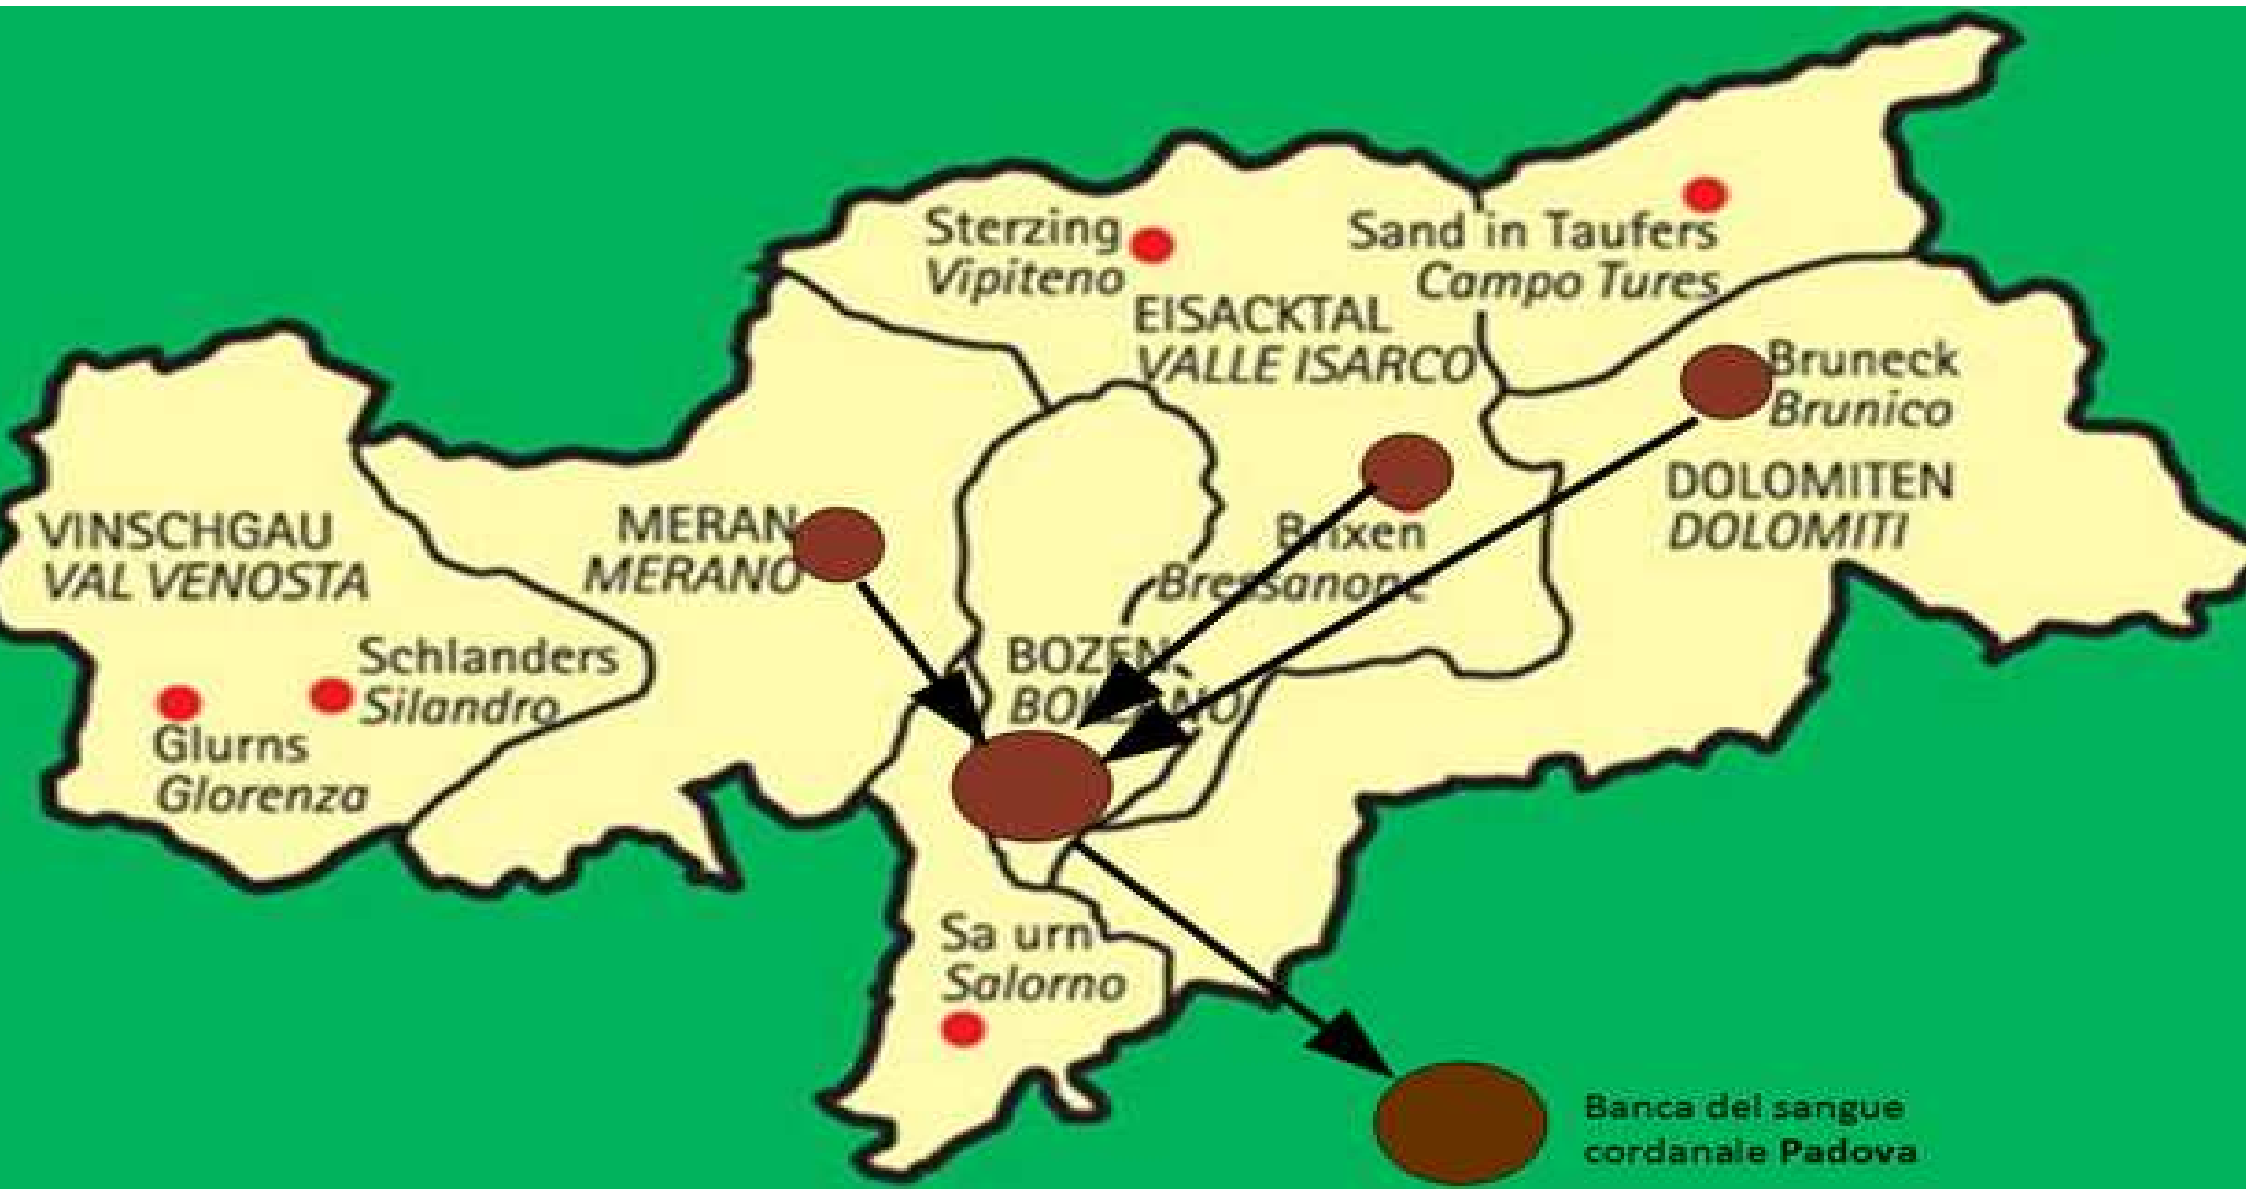

Die Nabelschnurblutspende in Südtirol

La donazione cordone ombelicale in Alto Adige

26. Oktober 2015 / 26 ottobre 2015

Tätigkeiten des Zentrums für die Nabelschnurblutspende Bozen 2012-2014

Abgelieferte und in der NSB-Bank gelagerte Einheiten 2014

■ Unità NON Idonee
■ Unità Idonee

Tätigkeiten der NSB-Entnahmestellen in Südtirol 2012-2014

Bozen - Meran - Brixen - Bruneck

Südtirol 2014

Prozentsatz der geeigneten Spenderinnen nach dem Kolloquium und der an die Bank gelieferten Einheiten

Die Nabelschnurblutspende in Südtirol

La donazione cordone ombelicale in Alto Adige

26. Oktober 2015 / 26 ottobre 2015