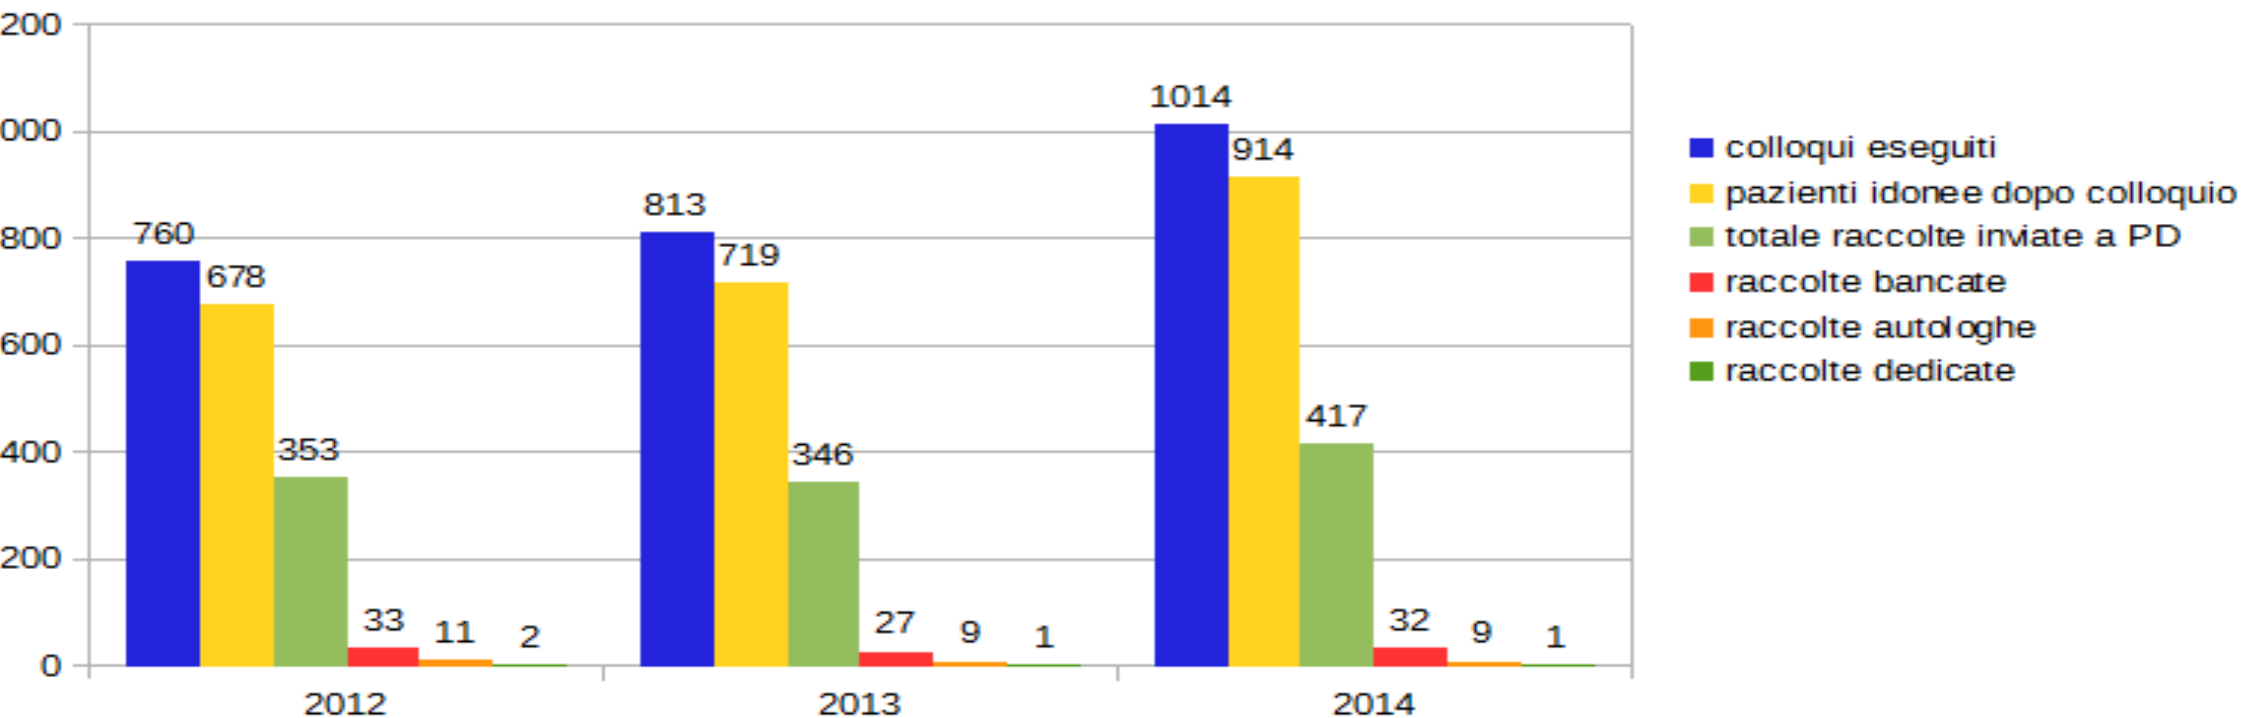

Die Nabelschnurblutspende in Südtirol

La donazione cordone ombelicale in Alto Adige

26. Oktober 2015 / 26 ottobre 2015

Tätigkeiten des Zentrums für die Nabelschnurblutspende Bozen 2012-2014

Abgelieferte und in der NSB-Bank gelagerte Einheiten 2014

■ Unità NON Idonee
■ Unità Idonee

Tätigkeiten der NSB-Entnahmestellen in Südtirol 2012-2014

Bozen - Meran - Brixen - Bruneck

Südtirol 2014

Prozentsatz der geeigneten Spenderinnen nach dem Kolloquium und der an die Bank gelieferten Einheiten

Die Nabelschnurblutspende in Südtirol

La donazione cordone ombelicale in Alto Adige

26. Oktober 2015 / 26 ottobre 2015