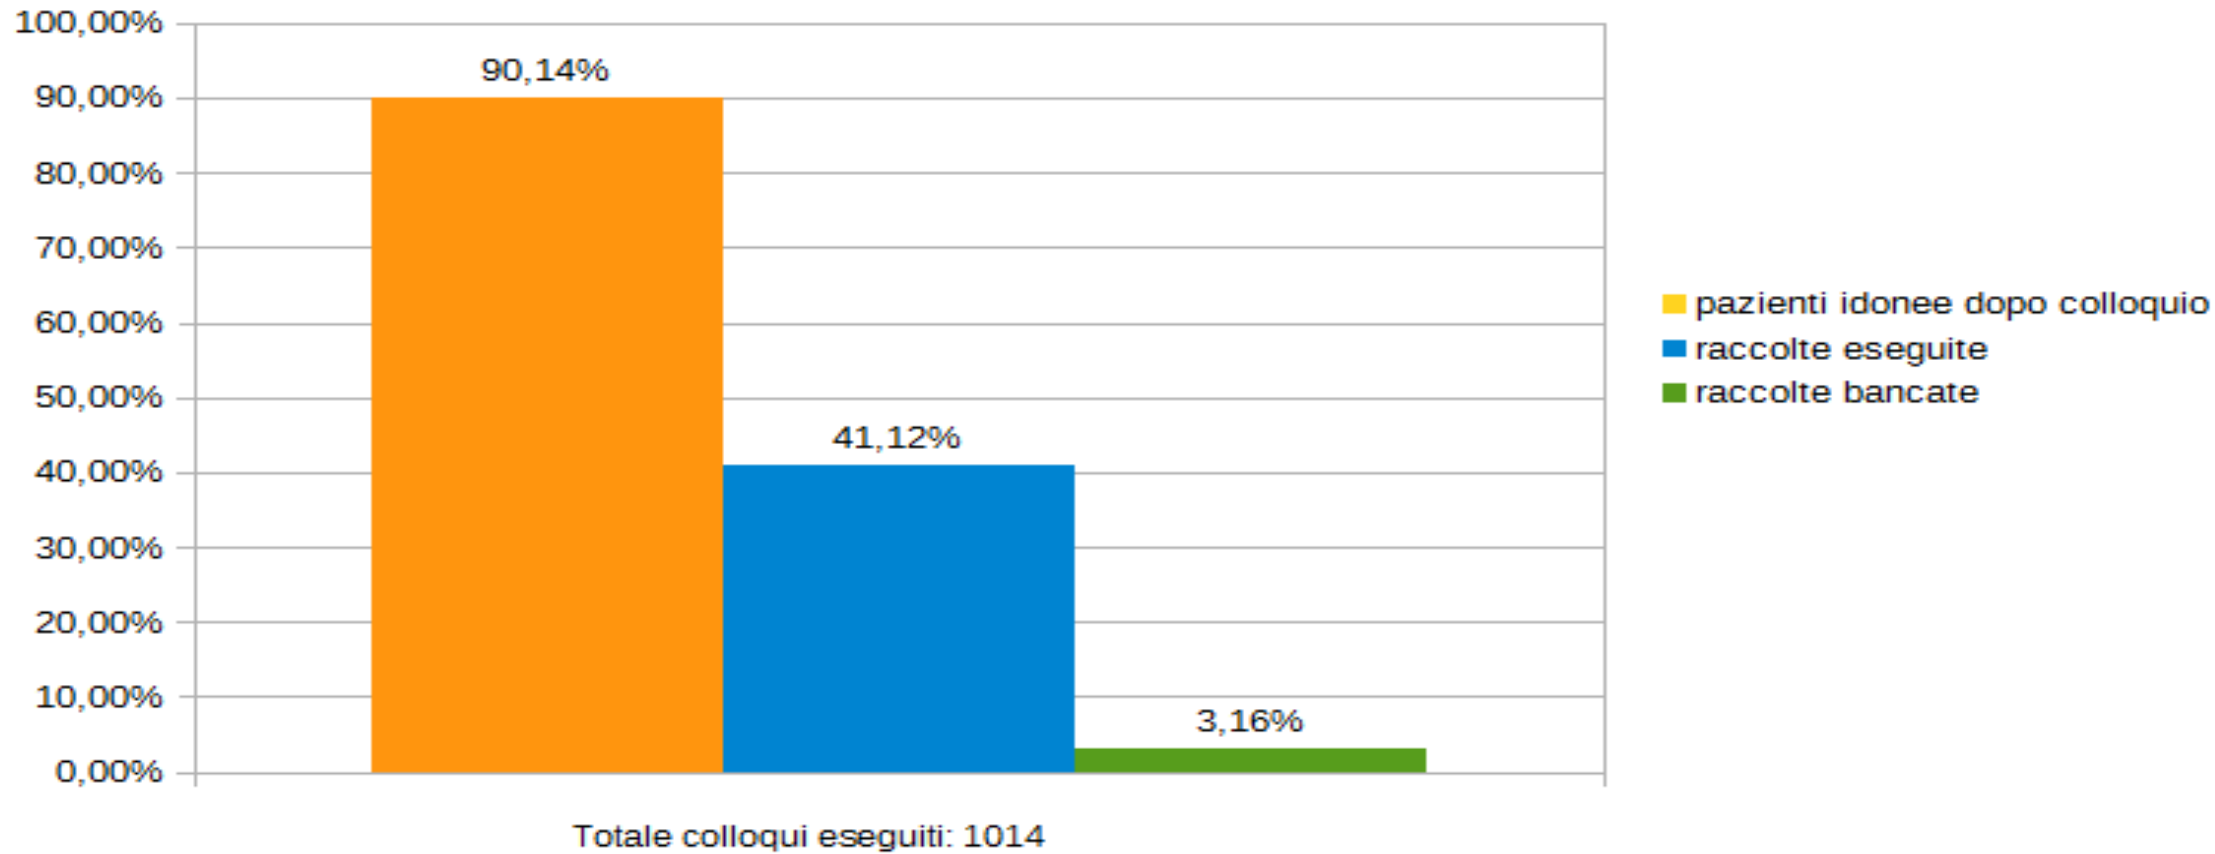

Die Nabelschnurblutspende in Südtirol

La donazione cordone ombelicale in Alto Adige

26. Oktober 2015 / 26 ottobre 2015

Tätigkeiten des Zentrums für die Nabelschnurblutspende Bozen 2012-2014

Abgelieferte und in der NSB-Bank gelagerte Einheiten 2014

■ Unità NON Idonee
■ Unità Idonee

Tätigkeiten der NSB-Entnahmestellen in Südtirol 2012-2014

Bozen - Meran - Brixen - Bruneck

Südtirol 2014

Prozentsatz der geeigneten Spenderinnen nach dem Kolloquium und der an die Bank gelieferten Einheiten

Die Nabelschnurblutspende in Südtirol

La donazione cordone ombelicale in Alto Adige

26. Oktober 2015 / 26 ottobre 2015