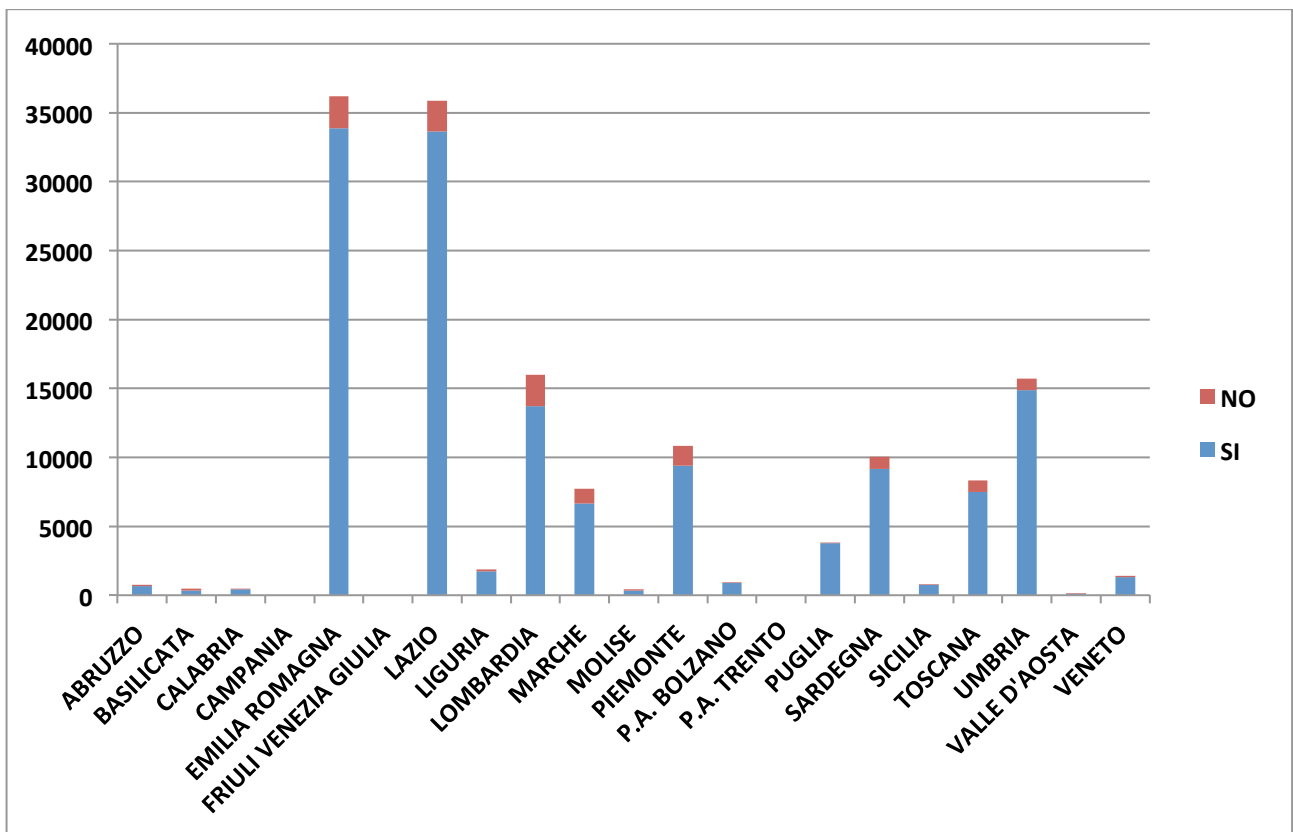

SCHEDA 1/ IL REPORT SULLE DICHIARAZIONI DI VOLONTÀ REGistrate AL COMUNE (DATI ALL' 11/02/2016)

- A CURA DEL SISTEMA INFORMATIVO TRAPIANTI-

I COMUNI ATTIVI:

- Numero totale: 553
- Numero totale delle dichiarazioni di volontà registrate: 151.847
- Percentuale della popolazione interessata (stima su dati ISTAT, gennaio 2015): 22,49%

ANDAMENTO DELLE DICHIARAZIONI DI VOLONTÀ REGISTRATE: DETTAGLIO PER ANNO

ANDAMENTO DEI COMUNI ATTIVI: DETTAGLIO PER ANNO

I COMUNI ATTIVI PER REGIONE:

LA PERCENTUALE DEI COMUNI ATTIVI RISPETTO AL NUMERO DEI COMUNI PRESENTI PER SINGOLA REGIONE:

DICHIARAZIONI DI VOLONTÀ REGISTRATE: DETTAGLIO PER REGIONE, CONSENSI E OPPOSIZIONI

CHI HA SCELTO DI ESPRIMERSI CON QUESTA NUOVA MODALITÀ: DETTAGLIO PER FASCE DI ETÀ