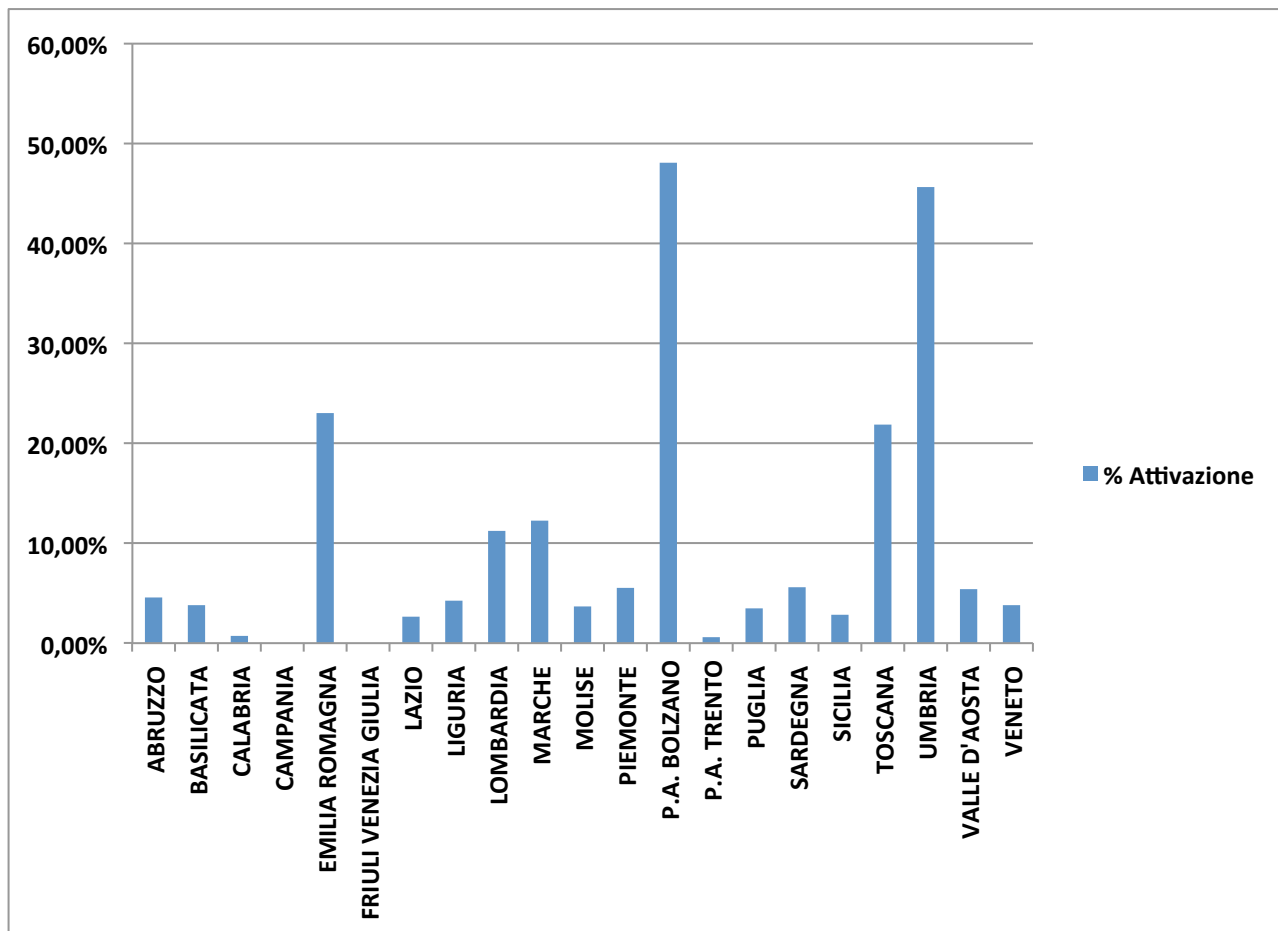

SCHEDA 1/ IL REPORT SULLE DICHIARAZIONI DI VOLONTÀ REGistrate AL COMUNE (DATI ALL' 11/02/2016)

- A CURA DEL SISTEMA INFORMATIVO TRAPIANTI-

I COMUNI ATTIVI:

- Numero totale: 553
- Numero totale delle dichiarazioni di volontà registrate: 151.847
- Percentuale della popolazione interessata (stima su dati ISTAT, gennaio 2015): 22,49%

ANDAMENTO DELLE DICHIARAZIONI DI VOLONTÀ REGISTRATE: DETTAGLIO PER ANNO

ANDAMENTO DEI COMUNI ATTIVI: DETTAGLIO PER ANNO

I COMUNI ATTIVI PER REGIONE:

LA PERCENTUALE DEI COMUNI ATTIVI RISPETTO AL NUMERO DEI COMUNI PRESENTI PER SINGOLA REGIONE:

DICHIARAZIONI DI VOLONTÀ REGISTRATE: DETTAGLIO PER REGIONE, CONSENSI E OPPOSIZIONI

CHI HA SCELTO DI ESPRIMERSI CON QUESTA NUOVA MODALITÀ: DETTAGLIO PER FASCE DI ETÀ