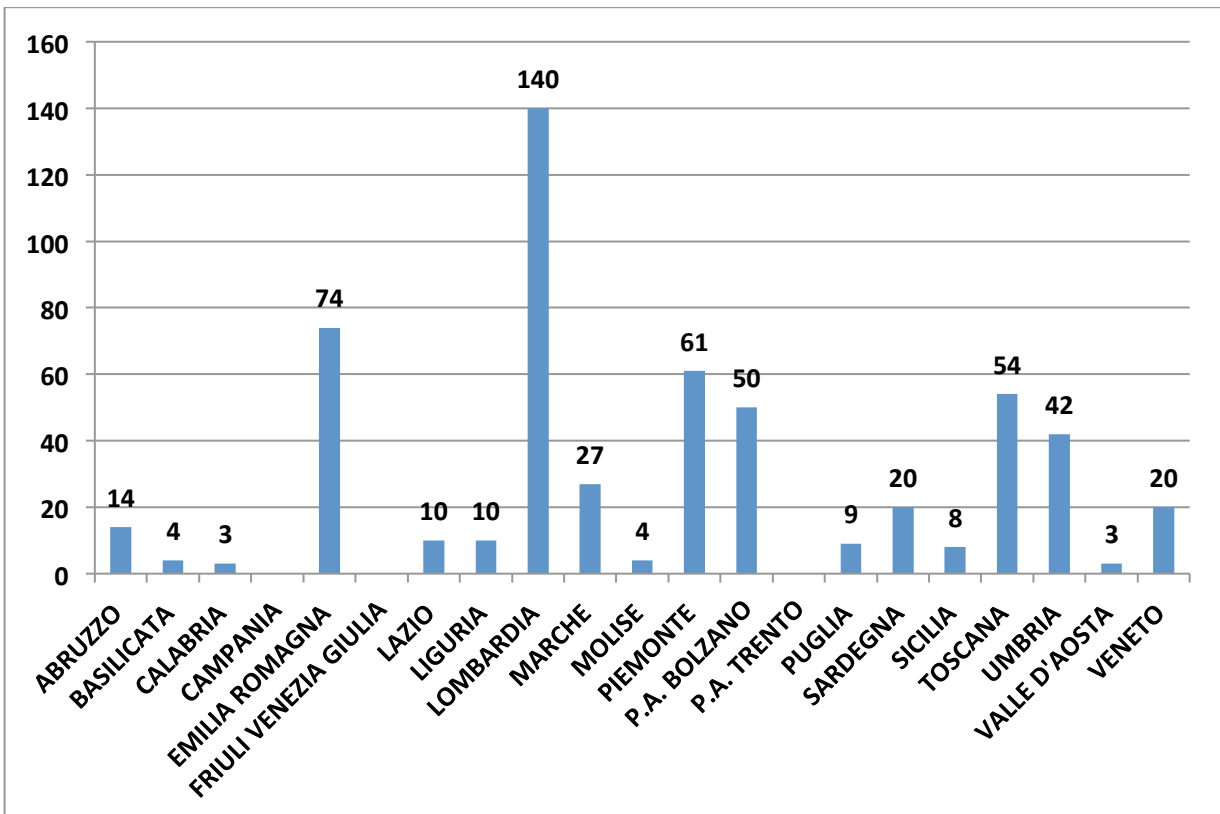

SCHEDA 1/ IL REPORT SULLE DICHIARAZIONI DI VOLONTÀ REGistrate AL COMUNE (DATI ALL' 11/02/2016)

- A CURA DEL SISTEMA INFORMATIVO TRAPIANTI-

I COMUNI ATTIVI:

- Numero totale: 553
- Numero totale delle dichiarazioni di volontà registrate: 151.847
- Percentuale della popolazione interessata (stima su dati ISTAT, gennaio 2015): 22,49%

ANDAMENTO DELLE DICHIARAZIONI DI VOLONTÀ REGISTRATE: DETTAGLIO PER ANNO

ANDAMENTO DEI COMUNI ATTIVI: DETTAGLIO PER ANNO

I COMUNI ATTIVI PER REGIONE:

LA PERCENTUALE DEI COMUNI ATTIVI RISPETTO AL NUMERO DEI COMUNI PRESENTI PER SINGOLA REGIONE:

DICHIARAZIONI DI VOLONTÀ REGISTRATE: DETTAGLIO PER REGIONE, CONSENSI E OPPOSIZIONI

CHI HA SCELTO DI ESPRIMERSI CON QUESTA NUOVA MODALITÀ: DETTAGLIO PER FASCE DI ETÀ