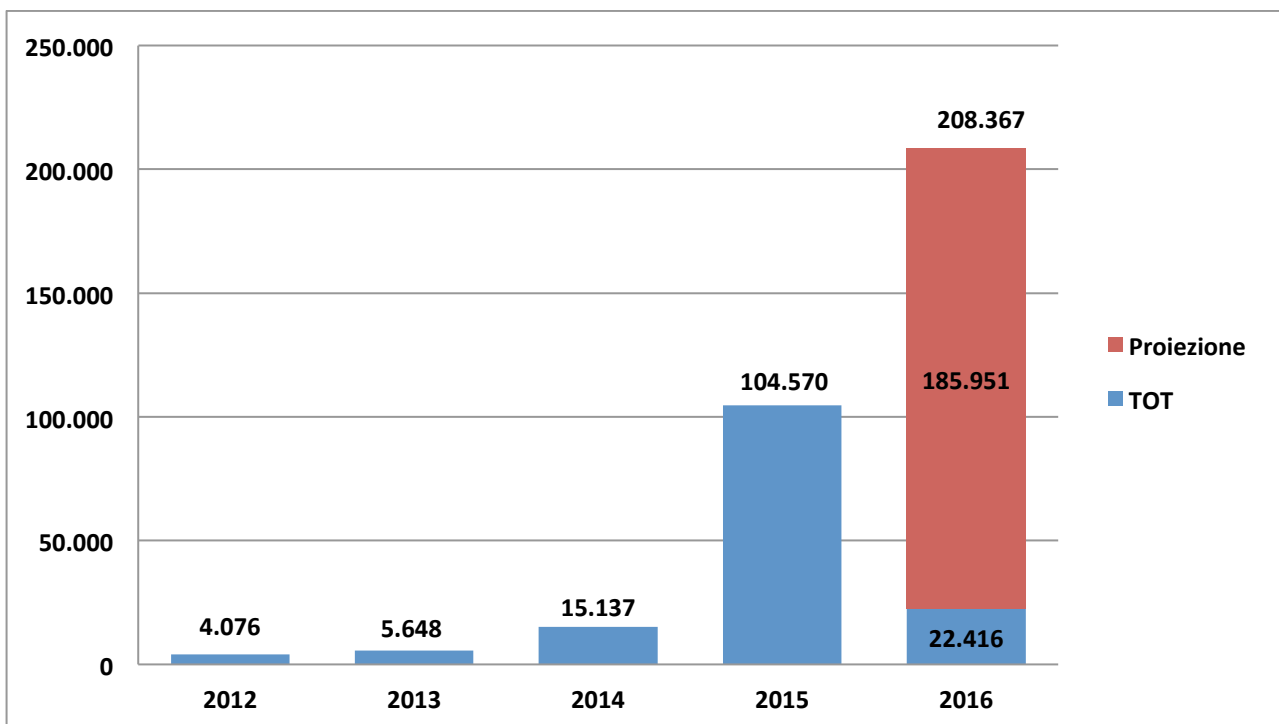

SCHEDA 1/ IL REPORT SULLE DICHIARAZIONI DI VOLONTÀ REGistrate AL COMUNE (DATI ALL' 11/02/2016)

- A CURA DEL SISTEMA INFORMATIVO TRAPIANTI-

I COMUNI ATTIVI:

- Numero totale: 553
- Numero totale delle dichiarazioni di volontà registrate: 151.847
- Percentuale della popolazione interessata (stima su dati ISTAT, gennaio 2015): 22,49%

ANDAMENTO DELLE DICHIARAZIONI DI VOLONTÀ REGISTRATE: DETTAGLIO PER ANNO

ANDAMENTO DEI COMUNI ATTIVI: DETTAGLIO PER ANNO

I COMUNI ATTIVI PER REGIONE:

LA PERCENTUALE DEI COMUNI ATTIVI RISPETTO AL NUMERO DEI COMUNI PRESENTI PER SINGOLA REGIONE: