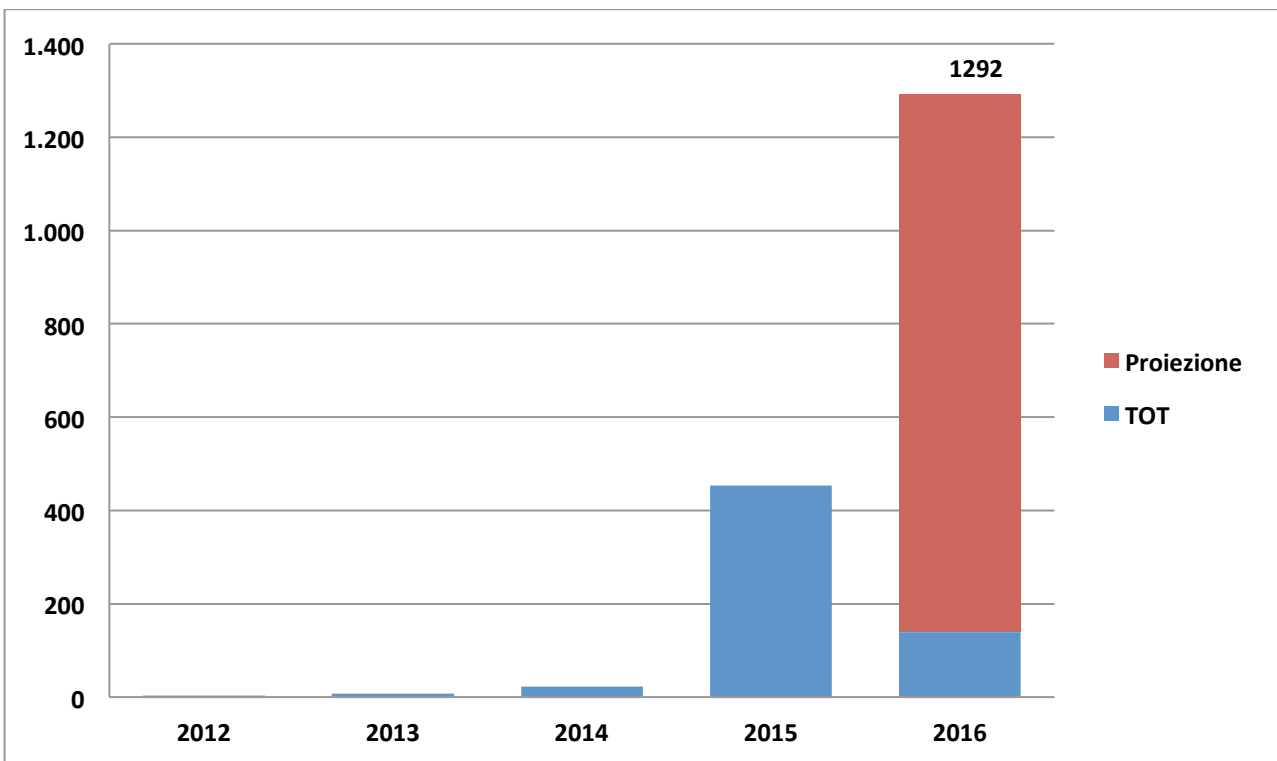

SCHEDA 1/ IL REPORT SULLE DICHIARAZIONI DI VOLONTÀ REGistrate AL COMUNE (DATI ALL' 11/02/2016)

- A CURA DEL SISTEMA INFORMATIVO TRAPIANTI-

I COMUNI ATTIVI:

- Numero totale: 553
- Numero totale delle dichiarazioni di volontà registrate: 151.847
- Percentuale della popolazione interessata (stima su dati ISTAT, gennaio 2015): 22,49%

ANDAMENTO DELLE DICHIARAZIONI DI VOLONTÀ REGISTRATE: DETTAGLIO PER ANNO

ANDAMENTO DEI COMUNI ATTIVI: DETTAGLIO PER ANNO

I COMUNI ATTIVI PER REGIONE:

LA PERCENTUALE DEI COMUNI ATTIVI RISPETTO AL NUMERO DEI COMUNI PRESENTI PER SINGOLA REGIONE: